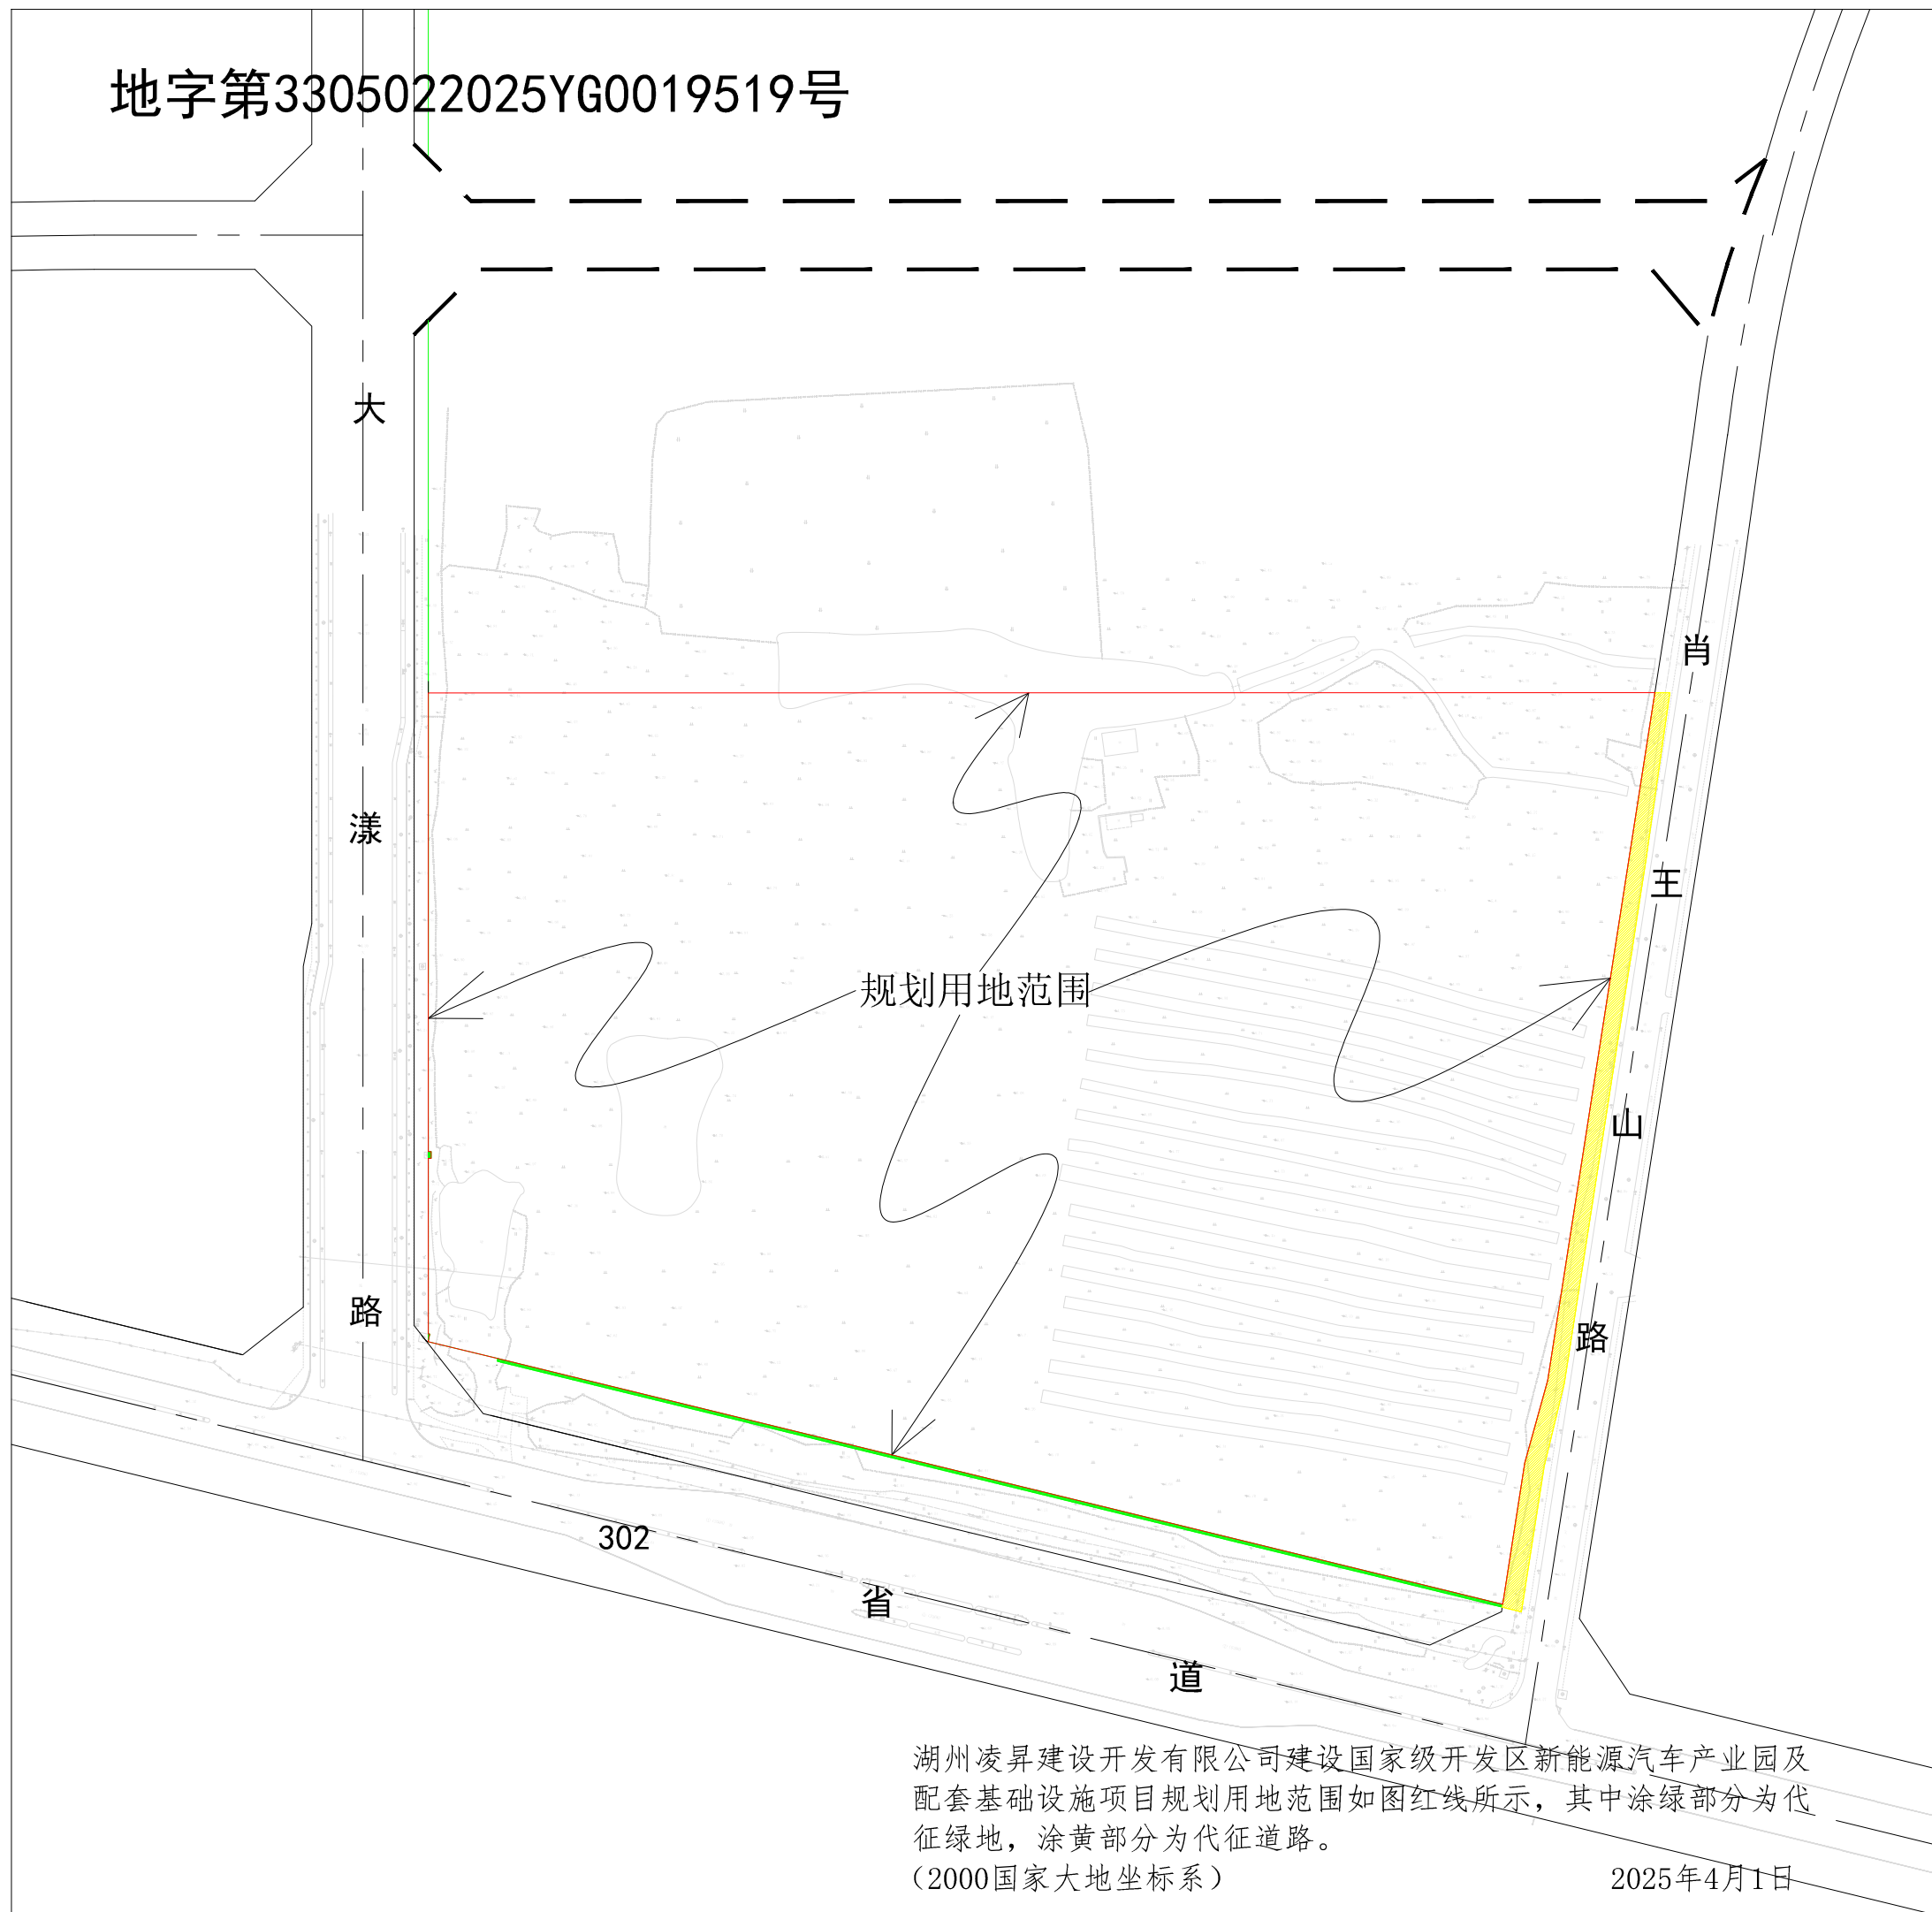

地字第3305022025YG0019519号

湖州凌昇建设开发有限公司建设国家级开发区新能源汽车产业园及
配套基础设施项目规划用地范围如图红线所示，其中涂绿部分为代
征绿地，涂黄部分为代征道路。
(2000国家大地坐标系)

2025年4月1日