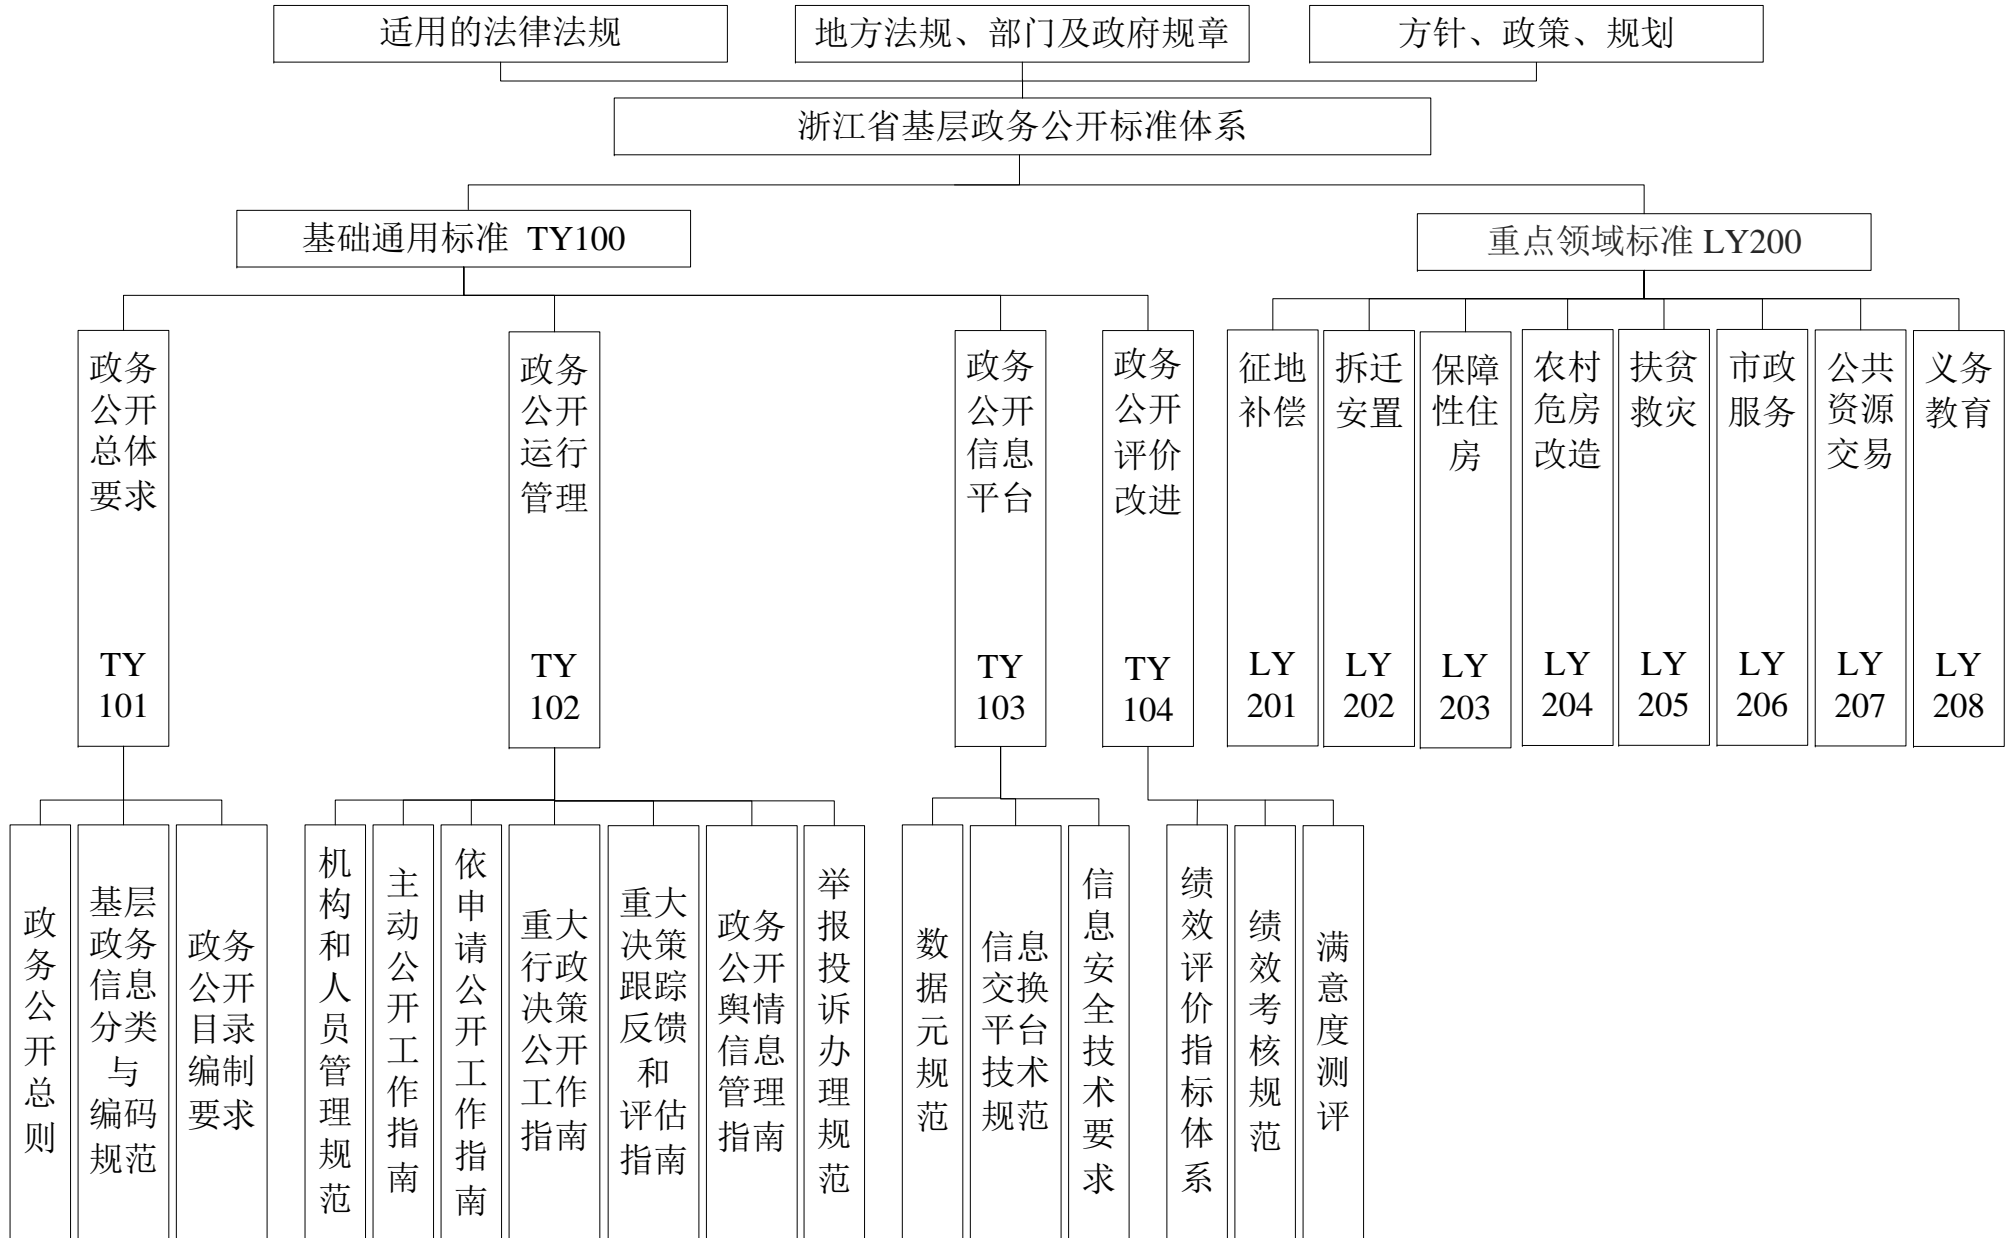

基层政务公开标准体系结构图

重点领域标准 LY200